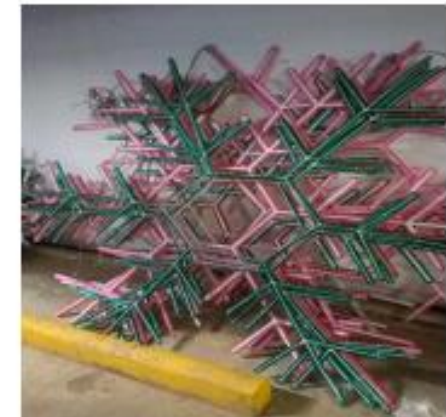

COPOS DE COLORES ILUMINACIÓN FACHADAS

Imagen referencia

CANT	DETALLE	MEDIDA	ESTADO
34	Marcos de copos con luminaria.	1.6 M *1.6M	OK .
29	luminarias de copo de nieve.	1,8 M * 1.8 M	OK
7	luminarias de copo de nieve circular	1.5 m de diámetro	OK
10	Luminarias de copo de nieve.	1 metro	OK
8	Luminarias de copo de nieve	1.1 m x 1.1. m	OK
88	Luminarias para fachada en buen estado		

de