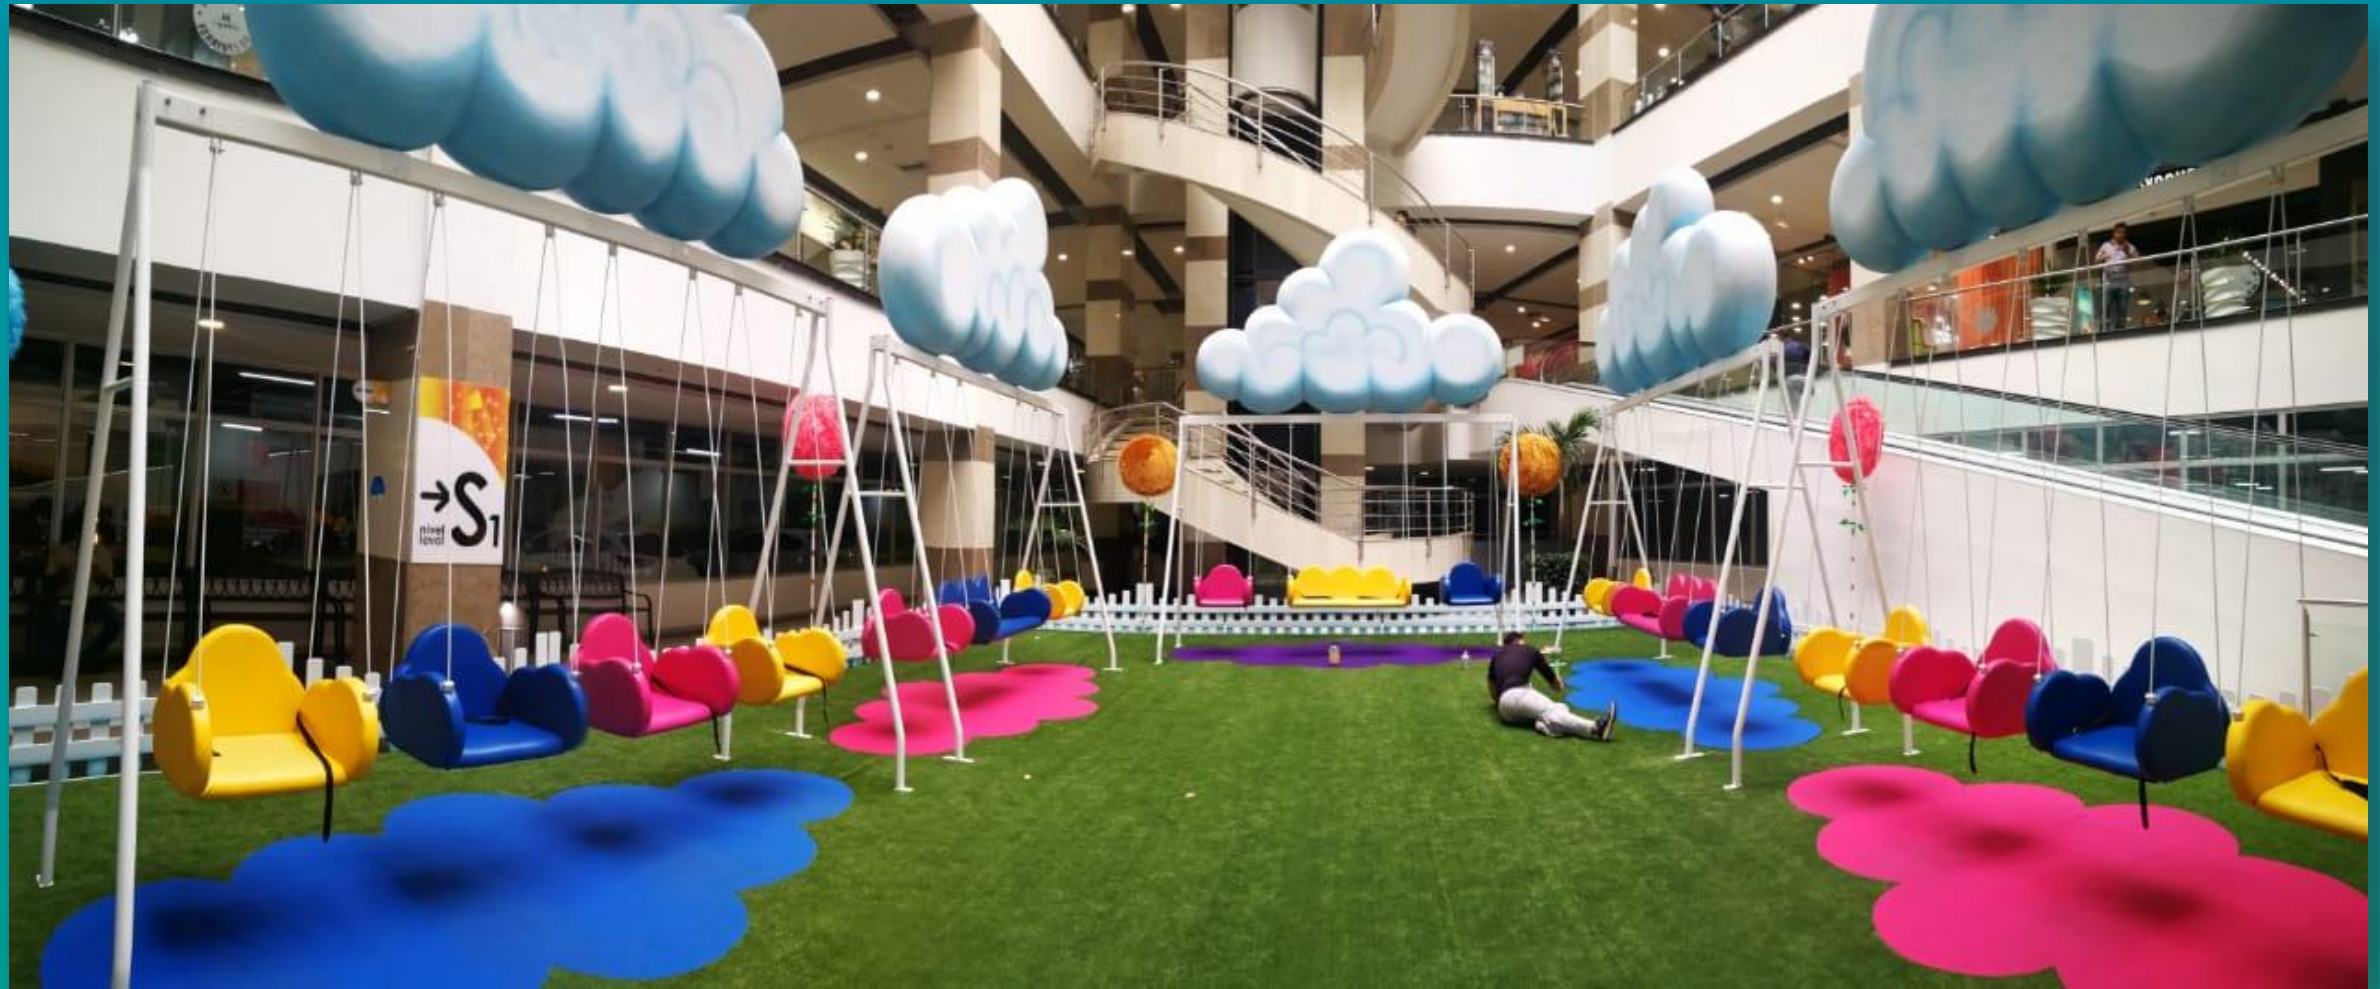

Escena principal